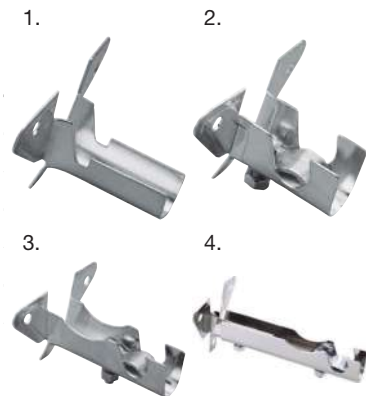

BARRAS Y SOPORTES DE CORTINA

Kit barra cortina EHL

Incluye accesorios para su instalación. Caja plástico transparente.

EHL®

					Ref.
Terminal doble báculo. Negro 110-200 cm.		CJ	1	1	208Y15

Riel cortina extensible

Aluminio. Color blanco.

					Ref.
71-122 cm.		UN	1	1	285Y21
122-213 cm.		UN	1	1	285Y22
168-305 cm.		UN	1	1	285Y23
213-396 cm.		UN	1	1	285Y24

Remate barra cortina

ø 12 mm. Forma bellota.

					Ref.
Cromado		CJ	100	100	697C1

Soportes barra cortina

Cincados.

					Ref.
1. Lateral. Nº7. ø 12 mm.		CJ	25	25	720C1
2. Techo. Nº 2. ø 12 mm.		CJ	25	25	720C2
Techo. Doble. ø 12 mm.		CJ	25	25	720C7
3. Frontal. ø 12 mm.		CJ	25	25	720C3
Frontal. ø 16 mm.		CJ	25	25	720C4
4. Extensible. Nº 4. ø 12 mm.		CJ	25	25	720C5
Extensible. Nº 5 ø 12 mm.		CJ	25	25	720C6

Alzapaño torneado EHL

Latón.

					Ref.
25 mm. 4 unid.		DB	1	10	111D291

EHL®