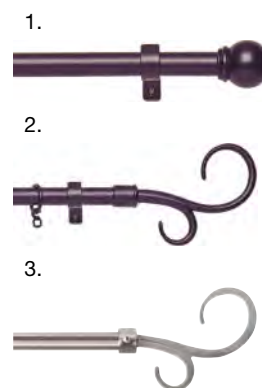

					 Ref.
Rectangular. 33x60 cm.		UN	1	1	244Y13
Rectangular. 40x80 cm.		UN	1	1	244Y14

Felpudo DINTEX Círculos

Coco blanco con base de PVC antideslizante. Surtidos.

					 Ref.
Mod. Círculos Rectangular. 40x70 cm.		UN	1	1	244Y11

BARRAS Y SOPORTES DE CORTINA

Kit barra cortina EHL

Incluye accesorios para su instalación. Caja plástico transparente.

						Ref.
1. Terminal esfera. Negro 110-200 cm.		CJ	1	1		208Y11
2. Terminal doble báculo. Negro 110-200 cm.		CJ	1	1		208Y15
3. Terminal doble báculo. Plata 160-300 cm.		CJ	1	1		208Y18