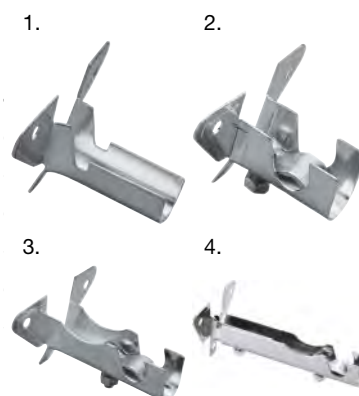

Soportes barra cortina

Cincados.

						Ref.
1. Lateral. Nº7. ø 12 mm.		CJ	25	25		720C1
2. Techo. Nº 2. ø 12 mm.		CJ	25	25		720C2
Techo. Doble. ø 12 mm.		CJ	25	25		720C7
3. Frontal. ø 12 mm.		CJ	25	25		720C3
Frontal. ø 16 mm.		CJ	25	25		720C4
4. Extensible. Nº 4. ø 12 mm.		CJ	25	25		720C5
Extensible. Nº 5 ø 12 mm.		CJ	25	25		720C6