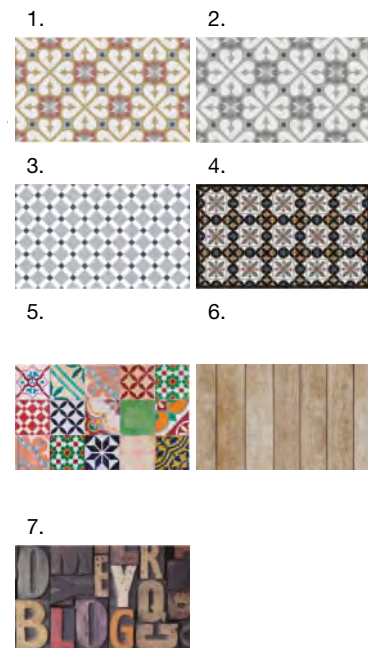

ALFOMBRAS

Alfombra vinílica decorativa Croma

Uso interior o exterior. Inspiradas en baldosas hidráulicas. Antideslizantes. Prácticas y resistentes. Fácil mantenimiento, pueden lavarse con fregona. Grosor 3 mm.

						Ref.
1. BCN color. 45x75cm.		UN	1	1		478Y51BC
BCN color. 50x110 cm.		UN	1	1		478Y52BC
2. BCN grises. 45x75 cm.		UN	1	1		478Y51BG
BCN grises. 50x110 cm.		UN	1	1		478Y52BG
3. GRES. Blanco/gris. 45x75 cm.		UN	1	1		478Y51GR
GRES. Blanco/gris. 50x110 cm.		UN	1	1		478Y52GR
4. HIDRA. Negro. 45x75 cm.		UN	1	1		478Y51HN
HIDRA. Negro. 50x110 cm.		UN	1	1		478Y52HN
5. MOSAICO. Color. 45x75 cm.		UN	1	1		478Y51MO
MOSAICO. Color. 50x110 cm.		UN	1	1		478Y52MO
6. WOOD LISA. 45x75 cm.		UN	1	1		478Y51WG
WOOD LISA. 50x110 cm.		UN	1	1		478Y52WG
7. WOOD LETRAS. 45x75 cm.		UN	1	1		478Y51WL

FELPUDOS

Nuevo

Felpudo Design

Fibra natural de coco.

						Ref.
Perro hola. 40x60 cm.		UN	1	1		244Y16
Macetas. 40x60 cm.		UN	1	1		244Y17

Nuevo

Felpudo Saphir

100% polipropileno. Colores surtidos.

						Ref.
40x60 cm.		UN	1	1		244Y22